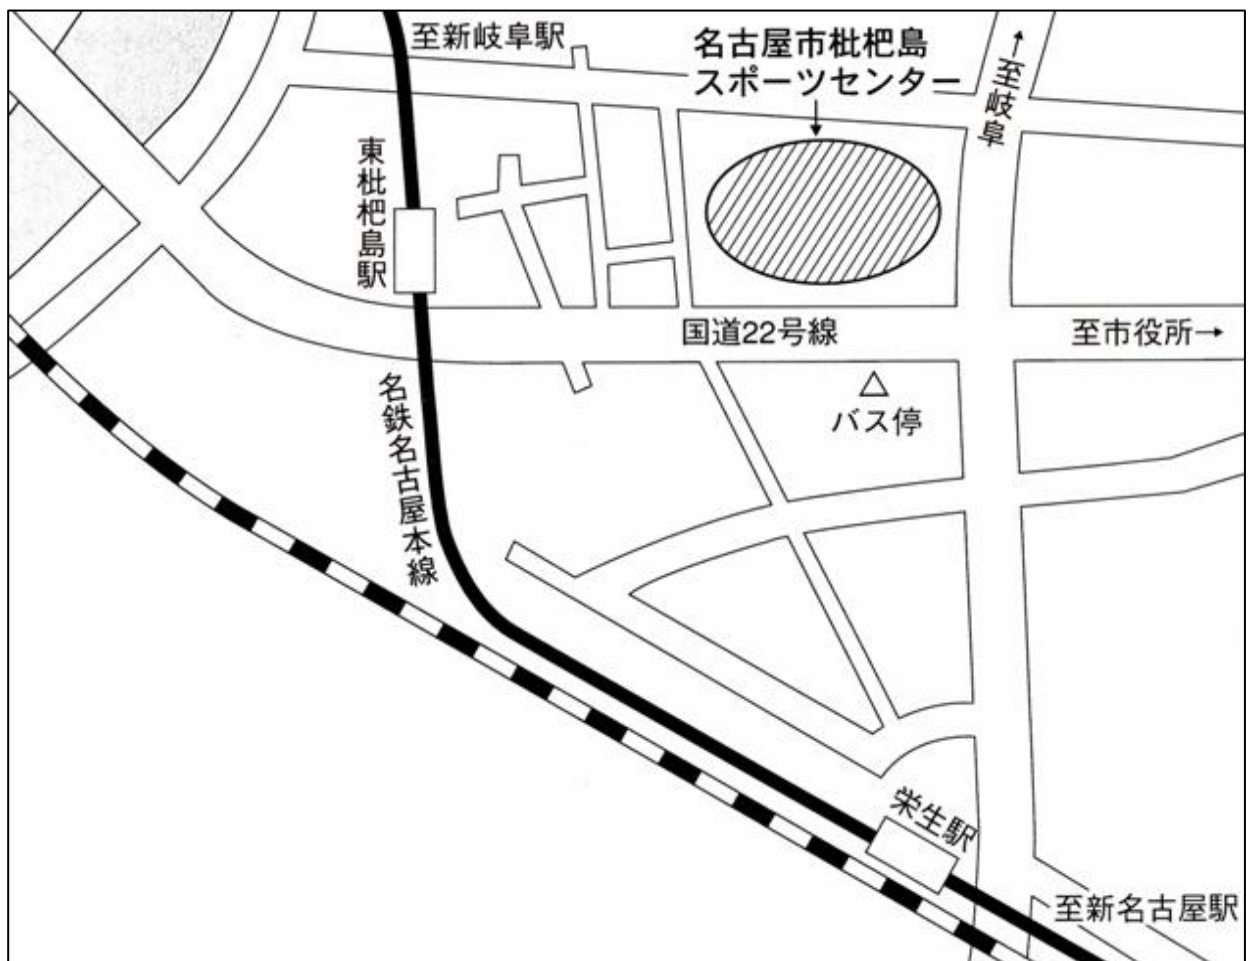

名古屋市枇杷島スポーツセンター 会場案内図

住 所 〒451-0053

愛知県名古屋市西区枇杷島 1-1-2

* 下記案内図参照

電 話 052-532-4121

交 通 ●名鉄 名古屋本線 「東枇杷島駅」下車 徒歩約5分

名古屋本線 「栄生駅」下車 徒歩約10分

●市バス 各駅11系統 名古屋駅↔名古屋駅

各駅26系統 名古屋→(押切)→平田住宅

各駅29 名古屋駅↔名古屋駅

栄27(西巡回) 栄↔栄

いずれも「枇杷島スポーツセンター」下車 すぐ

交通案内図

※なお、会場の駐車台数が少ないことと、付近の違法駐車による苦情のことから車の利用はご遠慮ください。